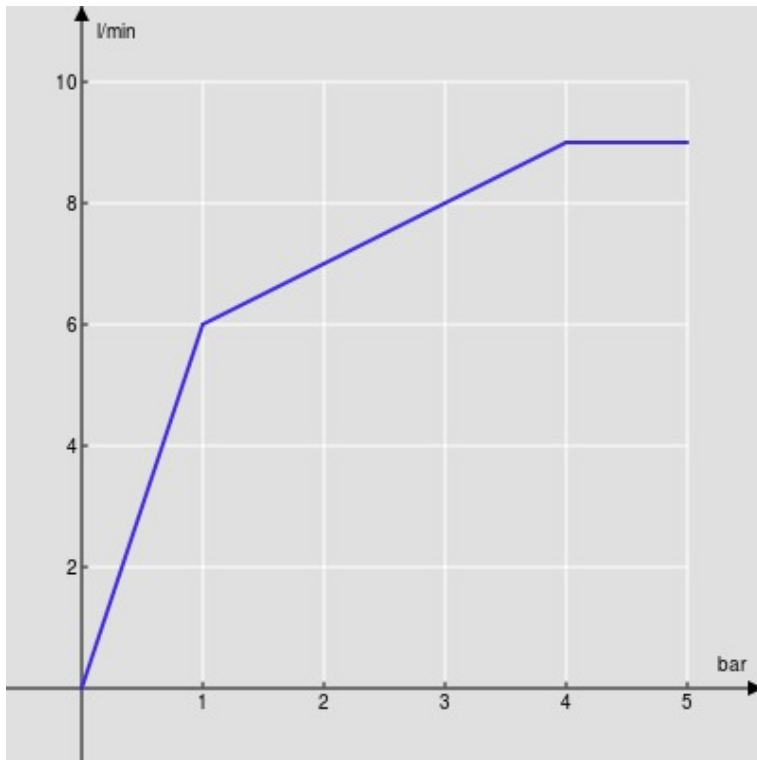

SPECIFICHE

Monocomando bassa pressione

Chrome

Bocca girevole

Doccetta monogetto estraibile

Flessibili inox ø 3/8"

Limitatore di portata con freno al 50%

Imballo: 56,5 x 29 x 7,1 cm / 0,01163 m³ / 3 kg

DIAGRAMMA DI PORTATA: ACQUA CALDA/FREDDA

— Aeratore

DIAGRAMMA DI PORTATA: ACQUA MISCELATA

— Aeratore