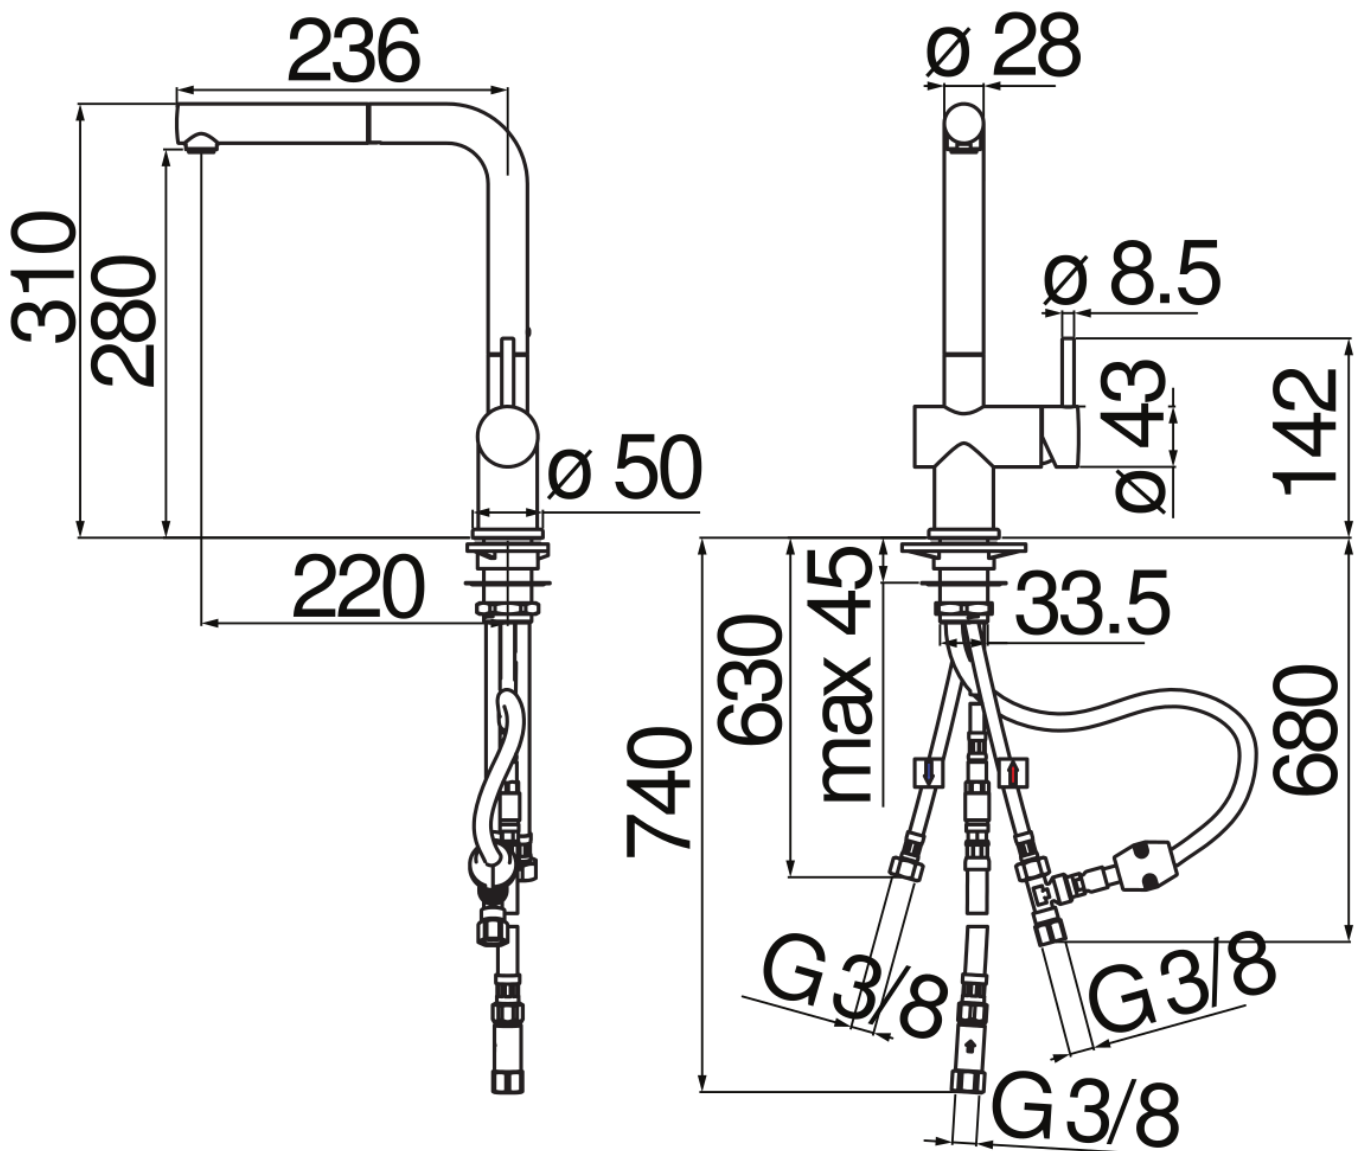

SPECIFICHE

Monocomando bassa pressione

Chrome

Bocca girevole

Doccetta monogetto estraibile

Flessibili inox ø 3/8"

Limitatore di portata con freno al 50%

Imballo: 56,5 x 29 x 7,1 cm / 0,01163 m³ / 3 kg

DIAGRAMMA DI PORTATA: ACQUA CALDA/FREDDA

— Aeratore

DIAGRAMMA DI PORTATA: ACQUA MISCELATA

— Aeratore