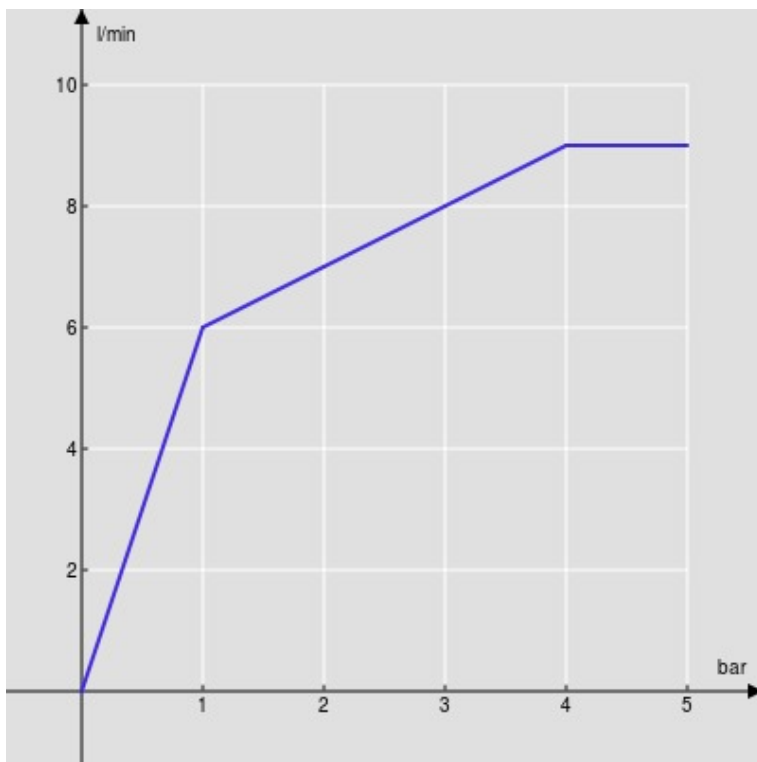

SPECIFICHE

Monocomando bassa pressione

Chrome

Bocca girevole

Doccetta monogetto estraibile

Flessibili inox ø 3/8"

Limitatore di portata con freno al 50%

Imballo: 56,5 x 29 x 7,1 cm / 0,01163 m³ / 3 kg

DIAGRAMMA DI PORTATA: ACQUA CALDA/FREDDA

— Aeratore

DIAGRAMMA DI PORTATA: ACQUA MISCELATA

— Aeratore